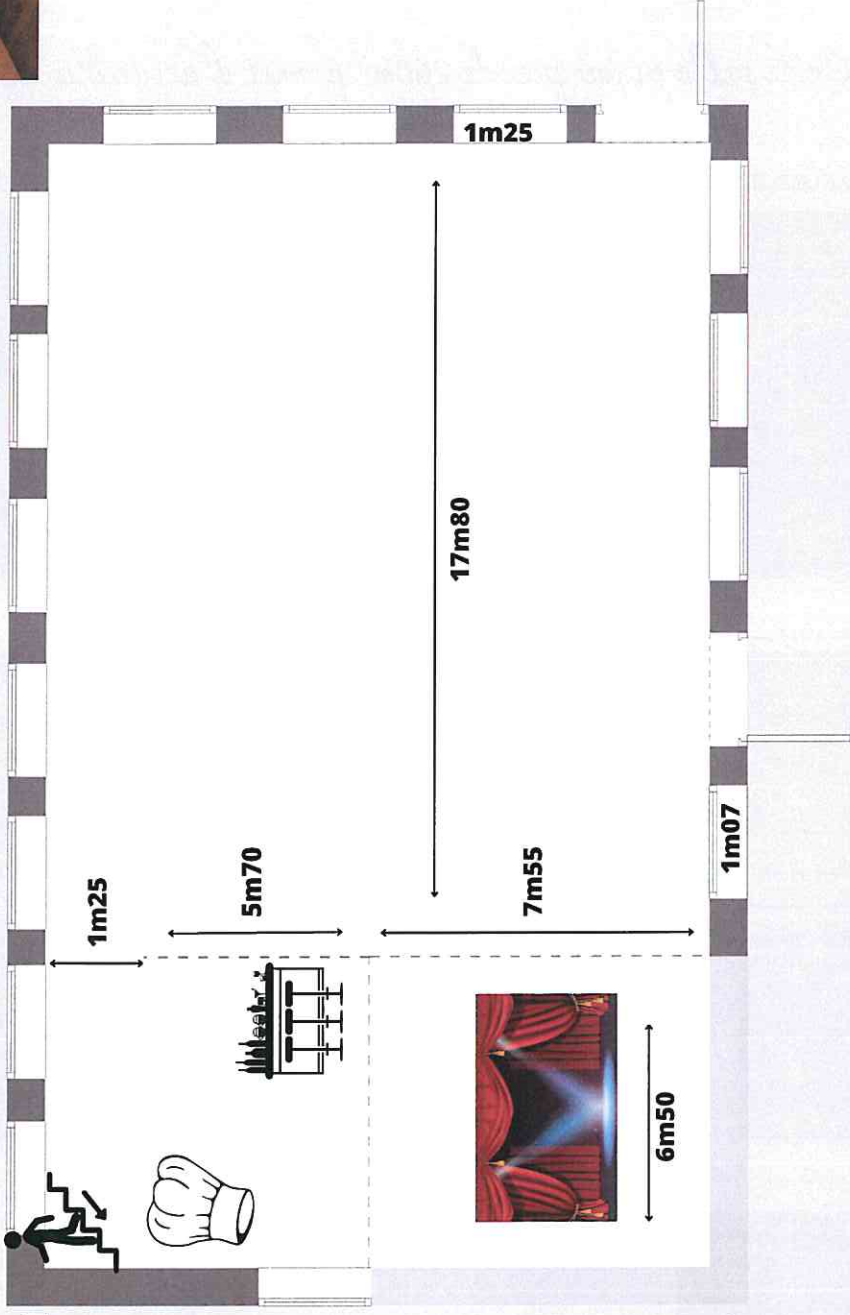

Salle des fêtes

*Cette salle en parquet de 260m² permet d'accueillir 200 personnes.
Cuisine avec four, évier, deux frigos, deux plaques à induction*

39 tables 1m80*0.75
205 chaises

WC au sous sol

5 grilles 60cm*40cm
Hauteur-four: 93cm
10 étages - 6.5cm entre étages

Plaques à induction 34cm*34cm

2 frigos identiques hauteur: 1m57
un frigo avec 4 grilles l'autre frigo 5 grilles : 40cm*50cm

Plans de projets soumis à une validation technique préalable